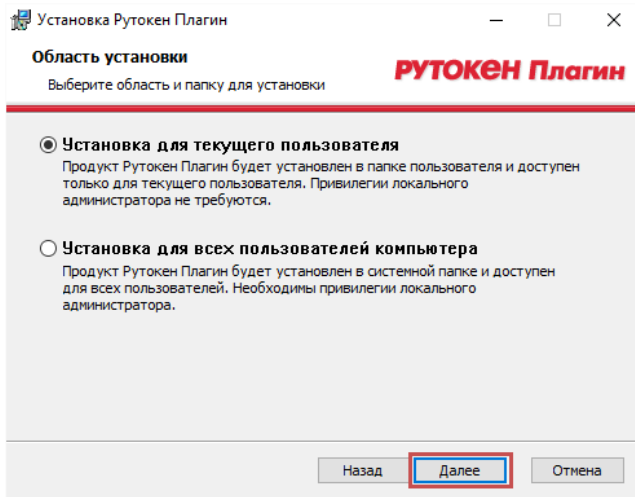

3. Проверка работы

Повторите работу с использованием Рутокен Плагина.

1. Установка/обновление/переустановка Рутокен Плагина

Загрузите последнюю версию Рутокен Плагина с нашего [сайта](#)

Установите Рутокен Плагин